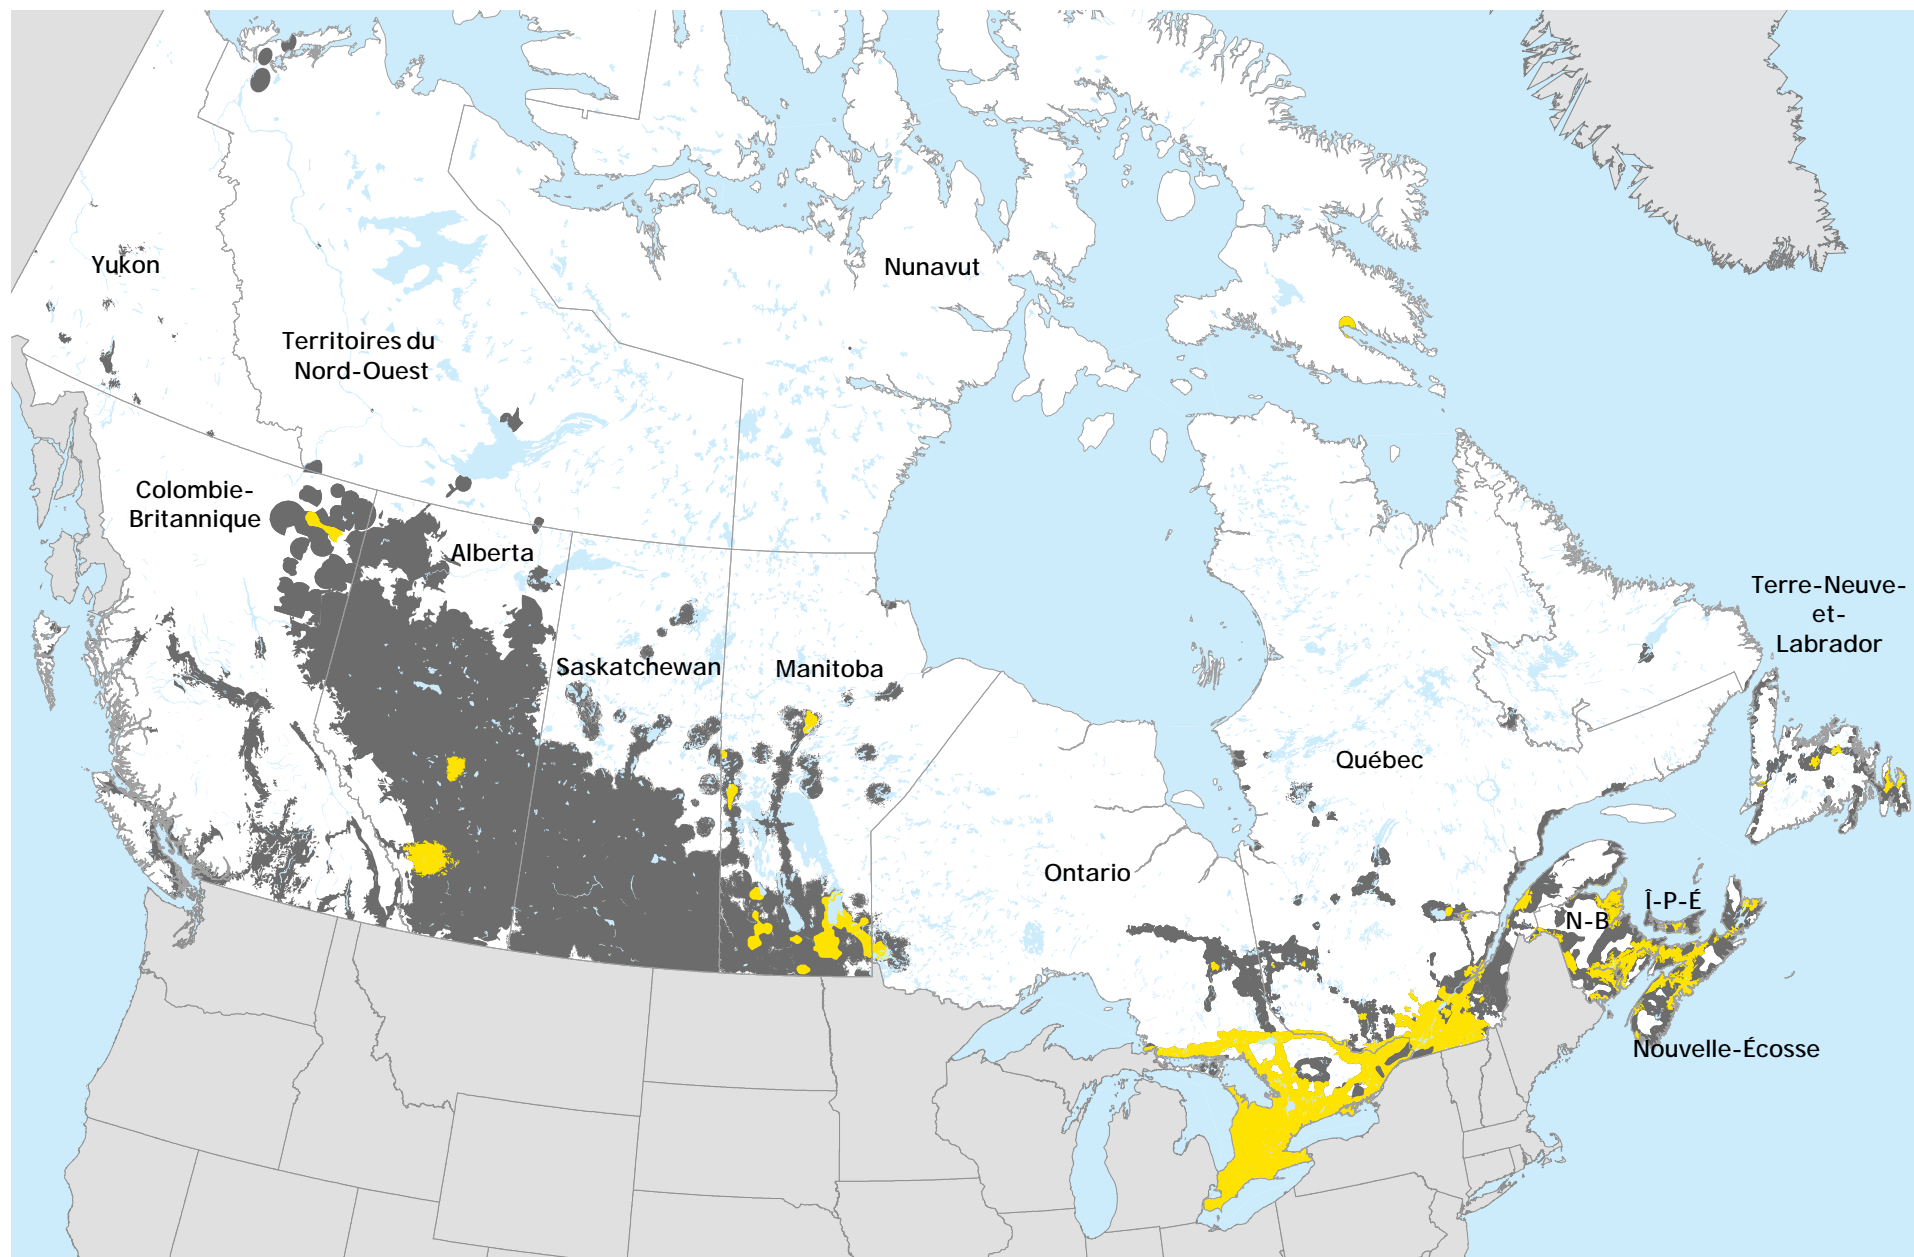

# Carte de couverture CDMA national - Canada

■ EVDO

■ 1xRTT

À jour en date du 31 décembre 2014. Les zones de couvertures réelles peuvent varier et sont accessibles aux appareils compatibles. La vitesse peut varier selon la topographie, les conditions environnementales le type d'appareil et d'autres facteurs.