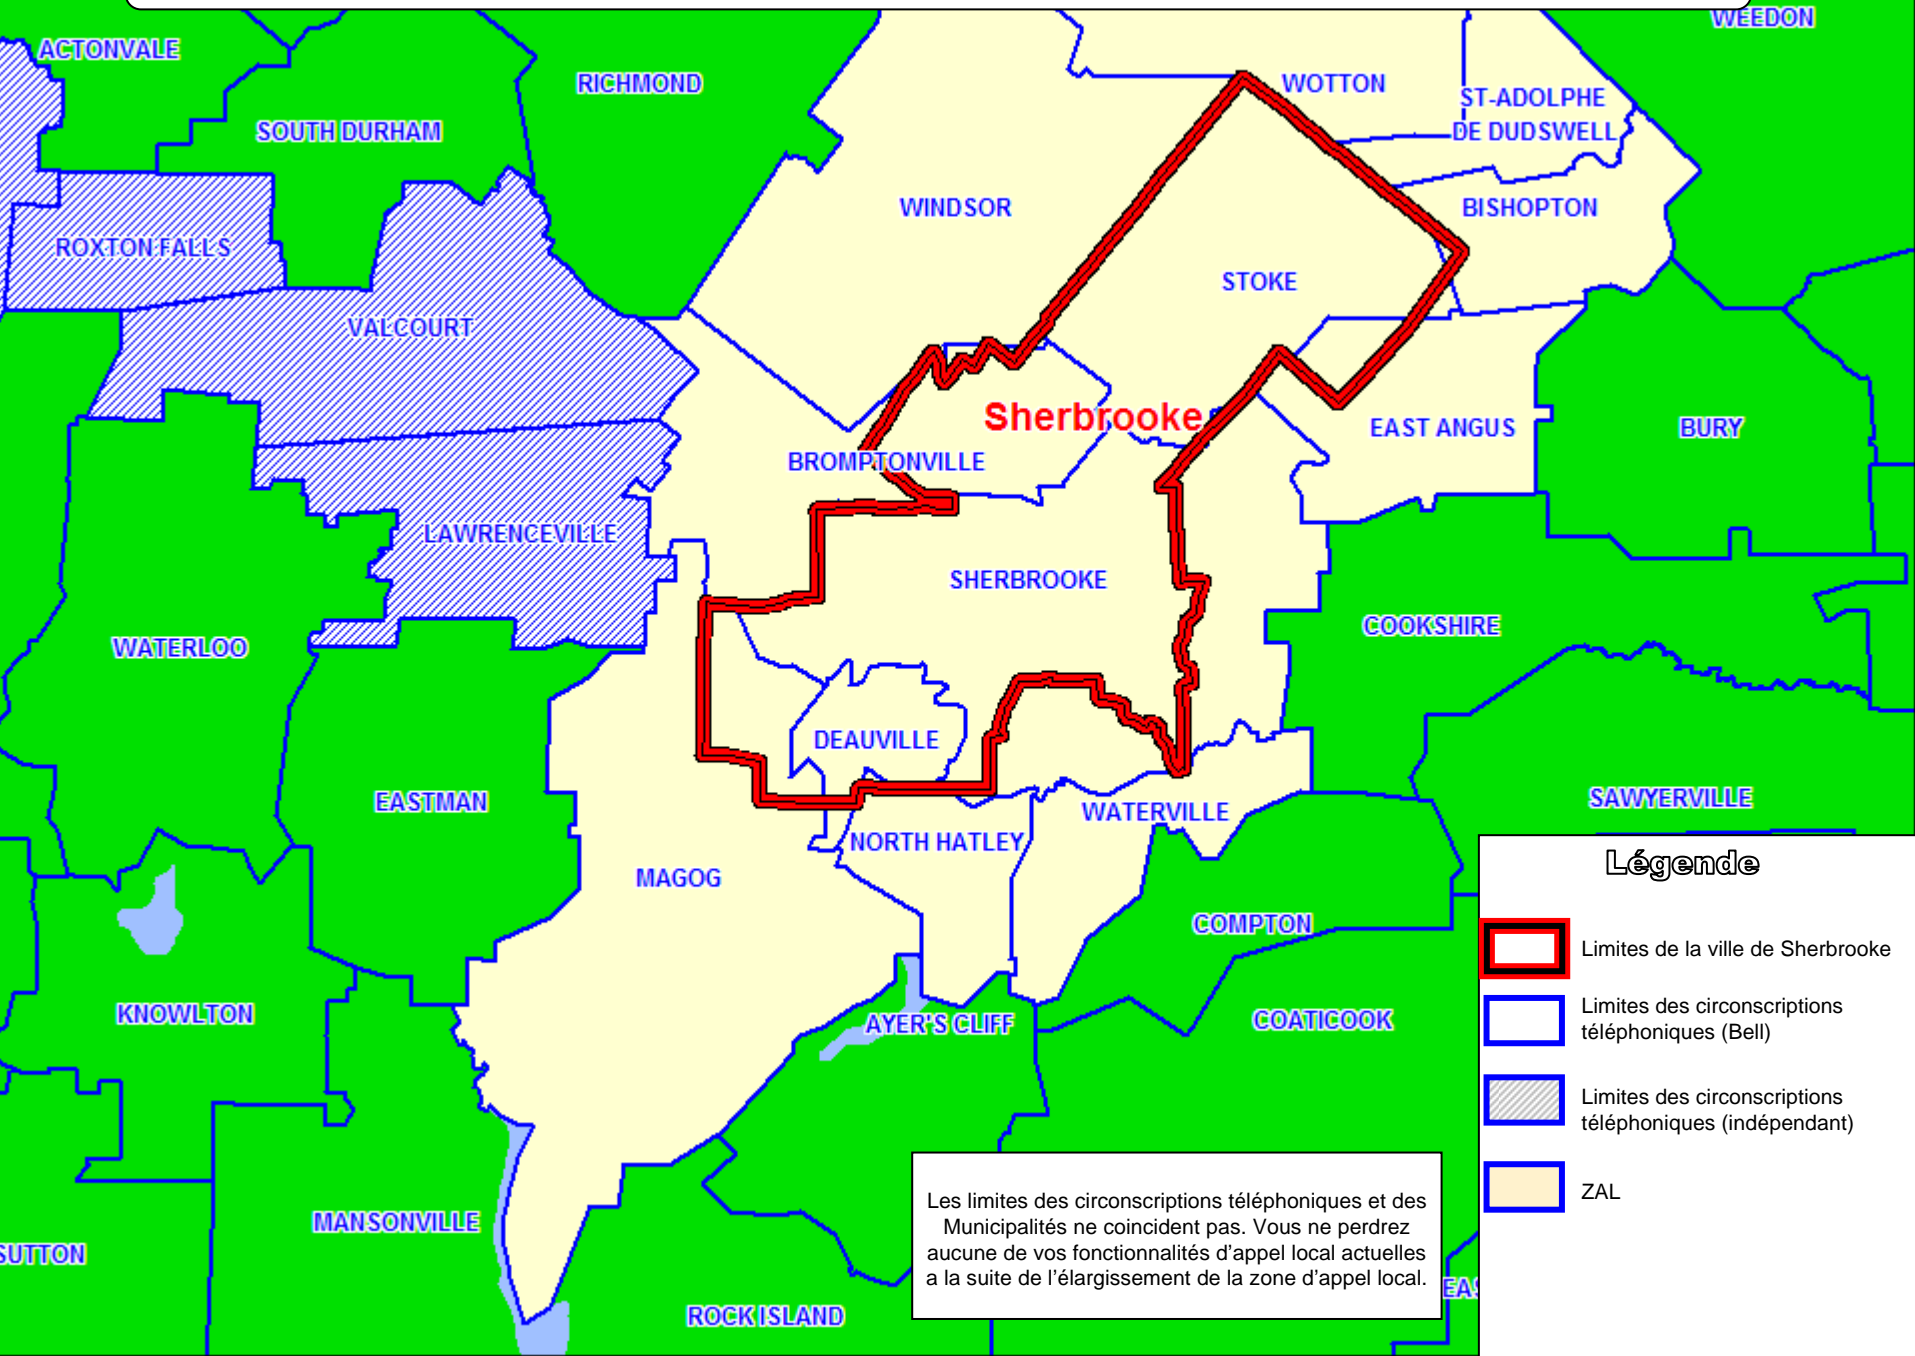

City of Sherbrooke Local Calling Area – LCA

Legend

-  City of Sherbrooke Boundary
-  Exchange Boundaries (Bell)
-  Exchange Boundaries (Independent)
-  LCA

Notes:
Telephone exchange boundaries do not align with Municipal boundaries.
None of your current local calling capability will be lost when your LCA is expanded.

Zone d'appel local pour la ville de Sherbrooke - ZAL

Légende

-  Limites de la ville de Sherbrooke
-  Limites des circonscriptions téléphoniques (Bell)
-  Limites des circonscriptions téléphoniques (indépendant)
-  ZAL

Les limites des circonscriptions téléphoniques et des Municipalités ne coïncident pas. Vous ne perdrez aucune de vos fonctionnalités d'appel local actuelles à la suite de l'élargissement de la zone d'appel local.