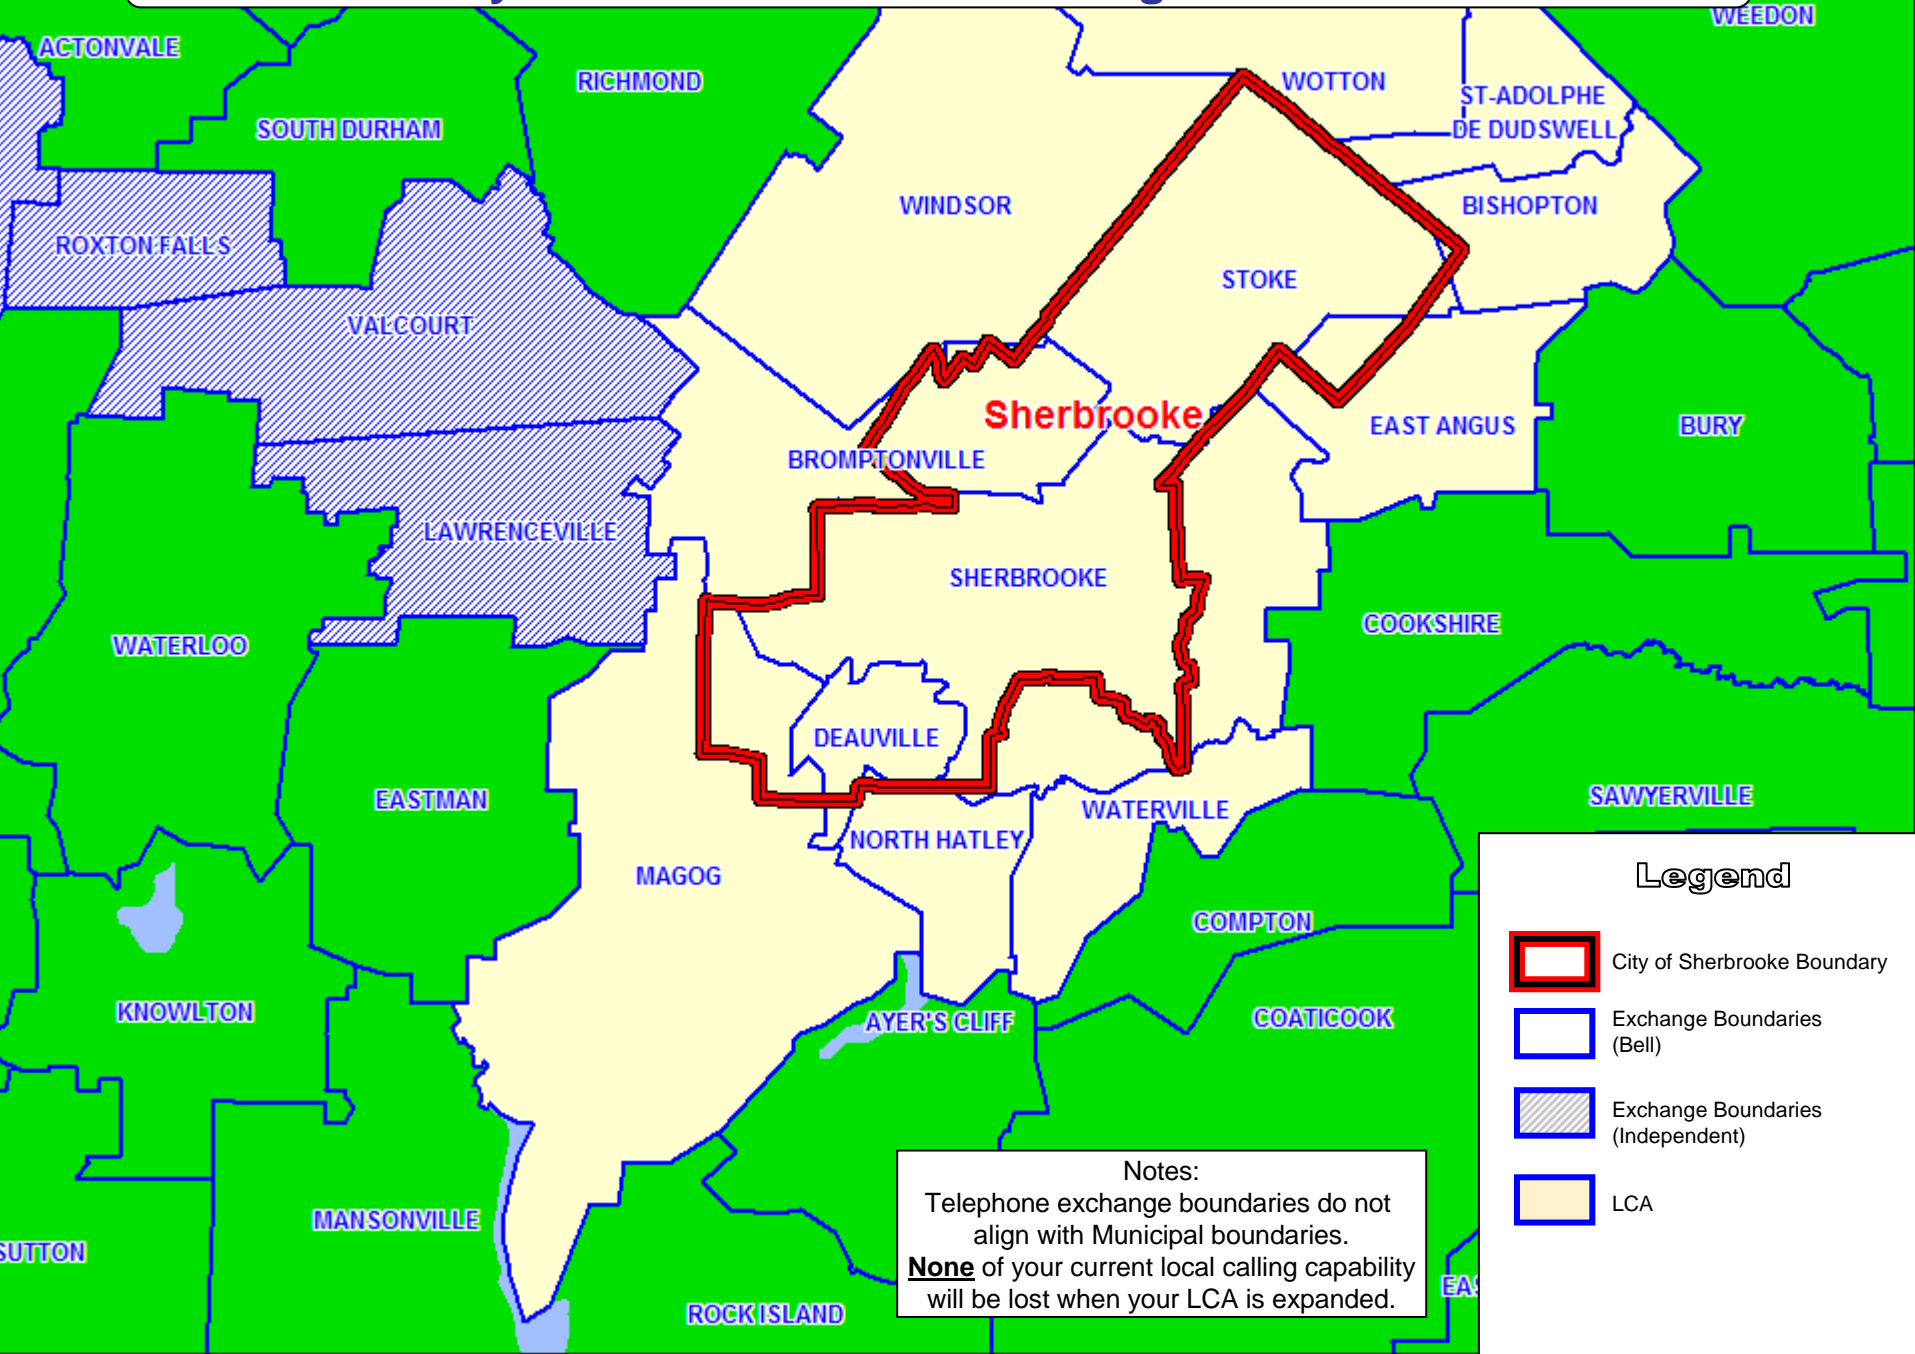

City of Sherbrooke Local Calling Area – LCA

Legend

-  City of Sherbrooke Boundary
-  Exchange Boundaries (Bell)
-  Exchange Boundaries (Independent)
-  LCA

Notes:
Telephone exchange boundaries do not align with Municipal boundaries.
None of your current local calling capability will be lost when your LCA is expanded.

Zone d'appel local pour la ville de Sherbrooke - ZAL

Légende

-  Limites de la ville de Sherbrooke
-  Limites des circonscriptions téléphoniques (Bell)
-  Limites des circonscriptions téléphoniques (indépendant)
-  ZAL

Les limites des circonscriptions téléphoniques et des Municipalités ne coïncident pas. Vous ne perdrez aucune de vos fonctionnalités d'appel local actuelles à la suite de l'élargissement de la zone d'appel local.